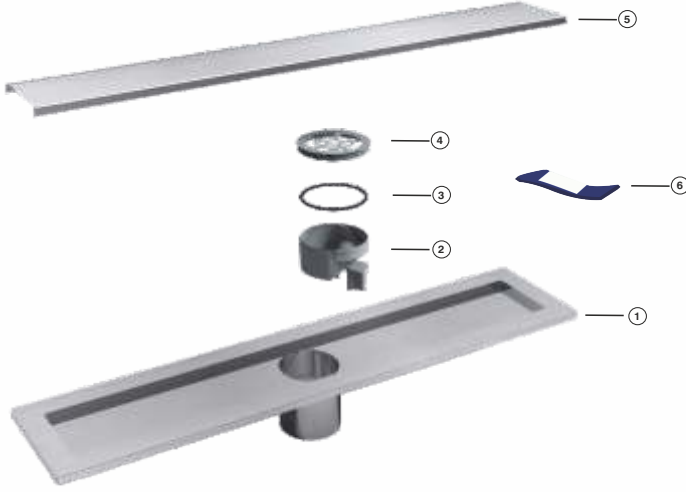

PAKET İÇERİĞİ / PACKET CONTENT

- ① Paslanmaz Kasa / Stainless Body
- ② Koku Önleyici / Anti Smell
- ③ Conta / Gasket
- ④ Pislik Tutucu / Dirty Keeper
- ⑤ Paslanmaz Izgara / Stainless Grill
- ⑥ Izgara Açma Aparatı / Grill Opener Kit