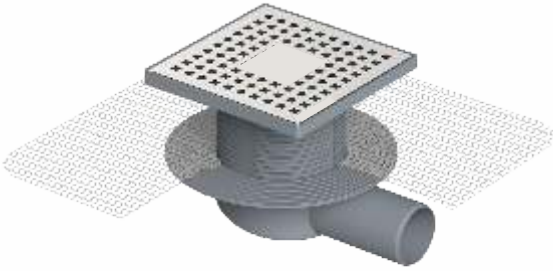

15x15 Cm Plastik Çerçevesi, Yandan Çıkışlı 15x15 Plastic Frame Linear Outlet

Ürün Kodu Code	Çıkış Çapı Outlet Diameter	Ebat Length	Fiyat Price	Koli İçi Adet Pieces in Box
2058 - 32011	Ø32	15x15 cm	173,00₺	30
2058 - 50011	Ø50	15x15 cm	173,00₺	30
2058 - 70011	Ø70	15x15 cm	179,00₺	30