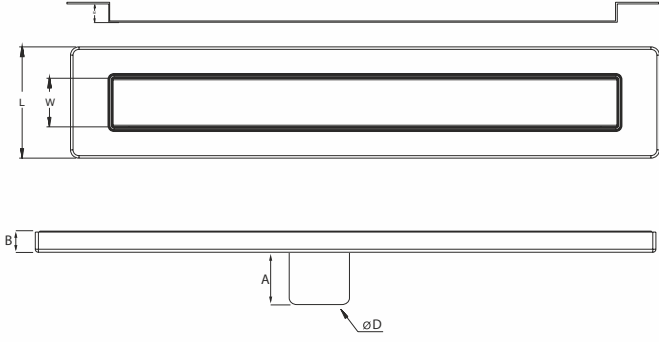

A	B	D	L	W	M
3 cm	1,2 cm	Ø50	10 cm	6,2 cm	1,2 cm

PAKET İÇERİĞİ / PACKET CONTENT

- ① Denge Montajlı Ayaklar / Balance Montage Legs
- ② Plastik Kasa Etek / Plastic Body
- ③ Koku Önleyici / Anti Smell
- ④ Conta / Gasket
- ⑤ Pislik Tutucu / Grill Opener Kit
- ⑥ Paslanmaz Kasnak / Stainless Isolation
- ⑦ Paslanmaz Izgara / Stainless Grill
- ⑧ Izgara Açma Aparatı / Grill Opener Kit

Ürün Kodu Code	Çıkış Çapı Outlet Diameter	Uzunluk Length	Fiyat Price	Koli İçi Adet Pieces in Box
2014 - 33031	Ø50	33 cm	630,00 ₺	20
2014 - 40031	Ø50	40 cm	680,00 ₺	20
2014 - 50031	Ø50	50 cm	720,00 ₺	20
2014 - 60031	Ø50	60 cm	775,00 ₺	20

Ürün Kodu Code	Çıkış Çapı Outlet Diameter	Uzunluk Length	Fiyat Price	Koli İçi Adet Pieces in Box
2014 - 33021	Ø50	33 cm	630,00 ₺	20
2014 - 40021	Ø50	40 cm	680,00 ₺	20
2014 - 50021	Ø50	50 cm	720,00 ₺	20
2014 - 60021	Ø50	60 cm	775,00 ₺	20

Ürün Kodu Code	Çıkış Çapı Outlet Diameter	Uzunluk Length	Fiyat Price	Koli İçi Adet Pieces in Box
2014 - 33011	Ø50	33 cm	630,00 ₺	20
2014 - 40011	Ø50	40 cm	680,00 ₺	20
2014 - 50011	Ø50	50 cm	720,00 ₺	20
2014 - 60011	Ø50	60 cm	775,00 ₺	20