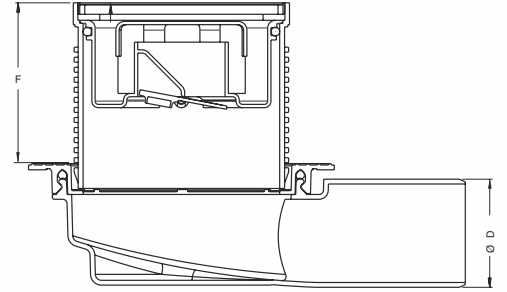

W	F	D
10 cm	3,8 cm	Ø50
10 cm	4,6 cm	Ø70
10 cm	5,5 cm	Ø100

W	F	D
10 cm	4,3 cm	Ø32
10 cm	5,5 cm	Ø50
10 cm	8,2 cm	Ø70

PAKET İÇERİĞİ / PACKET CONTENT

- ① Fileli Sifon Alt Gövde / Netted Isolation Plastic Base
- ② Yükseklik Ayar Başlık / Height Adjustable Head
- ③ Paslanmaz Çerçeve / Stainless Frame
- ④ Sulu Koku Önleyici / Watery Anti Smell
- ⑤ Klepe / Klepe
- ⑥ Conta / Gasket
- ⑦ Pislik Tutucu Kapak / Grill Opener Kit
- ⑧ Paslanmaz Izgara / Stainless Grill