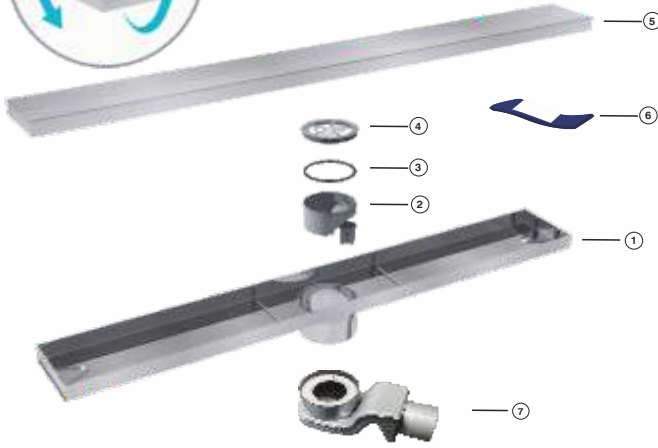

İçine Seramik Koyulabilen
Paslanmaz Izgara