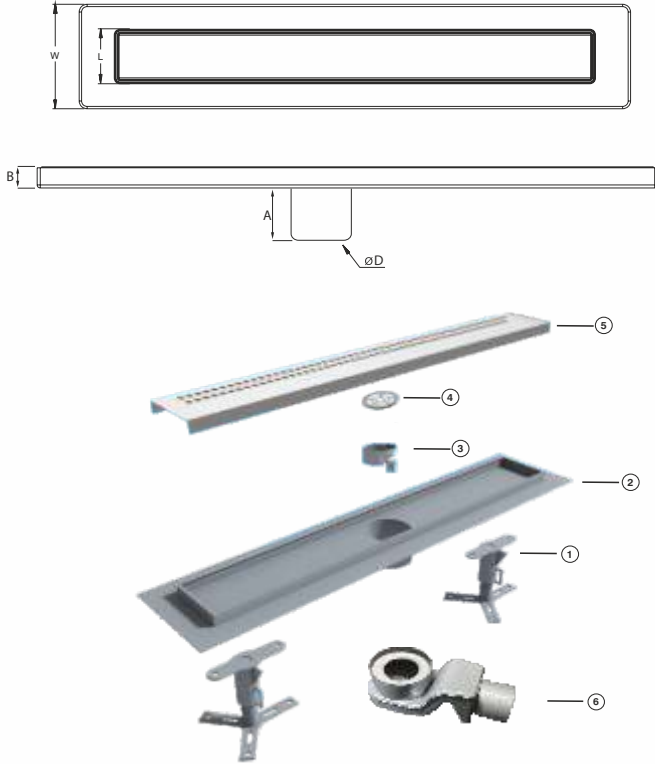

A	B	D	L	W
3 cm	1,2 cm	Ø50	6,2 cm	10 cm

PAKET İÇERİĞİ / PACKET CONTENT

- ① Denge Montaj Ayaklar / Balance Montage Legs
- ② Plastik Kasa / Plastic Body
- ③ Koku Önleyici / Anti Smell
- ④ Pislik Tutucu / Grill Opener Kit
- ⑤ Paslanmaz Izgara / Stainless Grill
- ⑥ S Sifon / S Siphon

Ürün Kodu Code	Çıkış Çapı Outlet Diameter	Uzunluk Length	Fiyat Price	Koli İçi Adet Pieces in Box
2103 - 33031	Ø50	33 cm	300,00 ₺	20
2103 - 40031	Ø50	40 cm	320,00 ₺	20
2103 - 50031	Ø50	50 cm	340,00 ₺	20
2103 - 60031	Ø50	60 cm	360,00 ₺	20

Ürün Kodu Code	Çıkış Çapı Outlet Diameter	Uzunluk Length	Fiyat Price	Koli İçi Adet Pieces in Box
2103 - 33021	Ø50	33 cm	300,00 ₺	20
2103 - 40021	Ø50	40 cm	320,00 ₺	20
2103 - 50021	Ø50	50 cm	340,00 ₺	20
2103 - 60021	Ø50	60 cm	360,00 ₺	20

Ürün Kodu Code	Çıkış Çapı Outlet Diameter	Uzunluk Length	Fiyat Price	Koli İçi Adet Pieces in Box
2103 - 33011	Ø50	33 cm	300,00 ₺	20
2103 - 40011	Ø50	40 cm	320,00 ₺	20
2103 - 50011	Ø50	50 cm	340,00 ₺	20
2103 - 60011	Ø50	60 cm	360,00 ₺	20