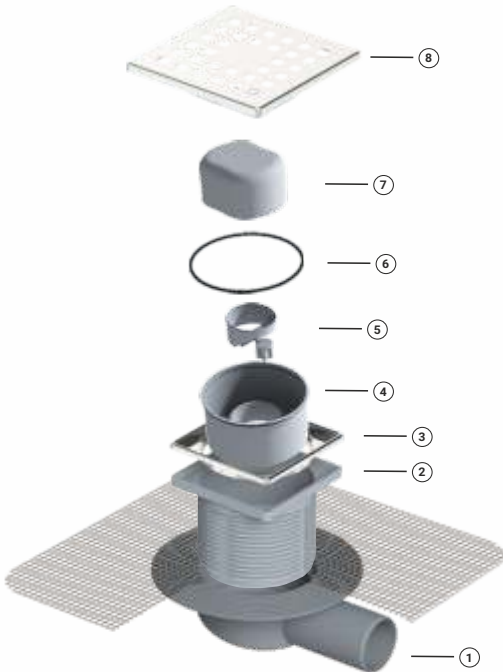

W	F	D
10 cm	3,8 cm	Ø50
10 cm	4,6 cm	Ø70
10 cm	5,5 cm	Ø100

W	F	D
10 cm	4,3 cm	Ø32
10 cm	5,5 cm	Ø50
10 cm	8,2 cm	Ø70

PAKET İÇERİĞİ / PACKET CONTENT

- ① Fileli Sifon Alt Gövde / Netted Isolation Plastic Base
- ② Yükseklik Ayar Başlık / Height Adjustable Head
- ③ Paslanmaz Çerçeve / Stainless Frame
- ④ Sulu Koku Önleyici / Watery Anti Smell
- ⑤ Klepe / Klepe
- ⑥ Conta / Gasket
- ⑦ Pislik Tutucu Kapak / Grill Opener Kit
- ⑧ Paslanmaz Izgara / Stainless Grill