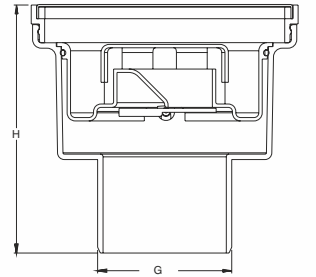

C	H	G
14 cm	6 cm	Ø50