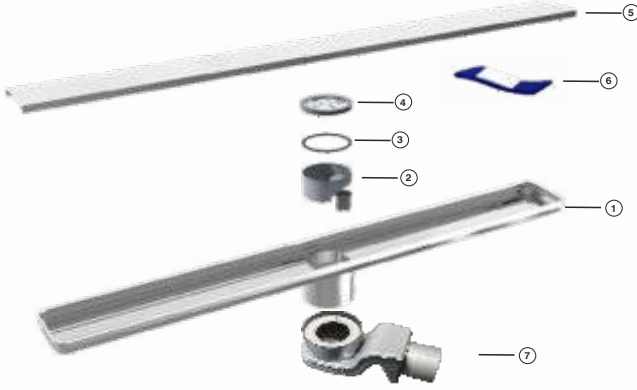

BANYO MAKİNA

DEĞER

KATAR

A	B	D	W
3 cm	1,2 cm	Ø50	6 cm

PAKET İÇERİĞİ / PACKET CONTENT

- ① Paslanmaz Kasa / *Stainless Body*
- ② Koku Önleyici / *Anti Smell*
- ③ Conta / *Gasket*
- ④ Pislik Tutucu / *Dirty Keeper*
- ⑤ Paslanmaz Izgara / *Stainless Grill*
- ⑥ Izgara Açma Aparatı / *Grill Opener Kit*
- ⑦ S Sifon / *S Siphon*