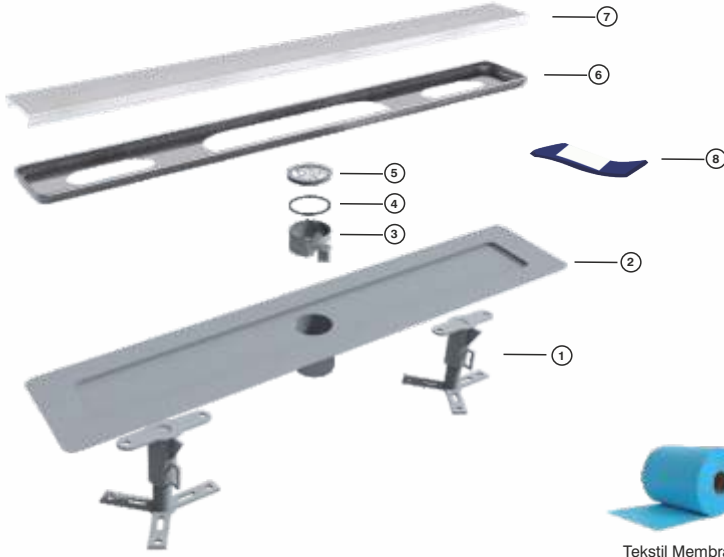

PAKET İÇERİĞİ / PACKET CONTENT

- ① Denge Montajlı Ayaklar / Balance Montage Legs
- ② Plastik Kasa Etek / Plastic Body
- ③ Koku Önleyici / Anti Smell
- ④ Conta / Gasket
- ⑤ Pislik Tutucu / Grill Opener Kit
- ⑥ Paslanmaz Kasnak / Stainless Isolation
- ⑦ Paslanmaz Izgara / Stainless Grill
- ⑧ Izgara Açma Aparatı / Grill Opener Kit

Tekstil Membran
Textile Membrant