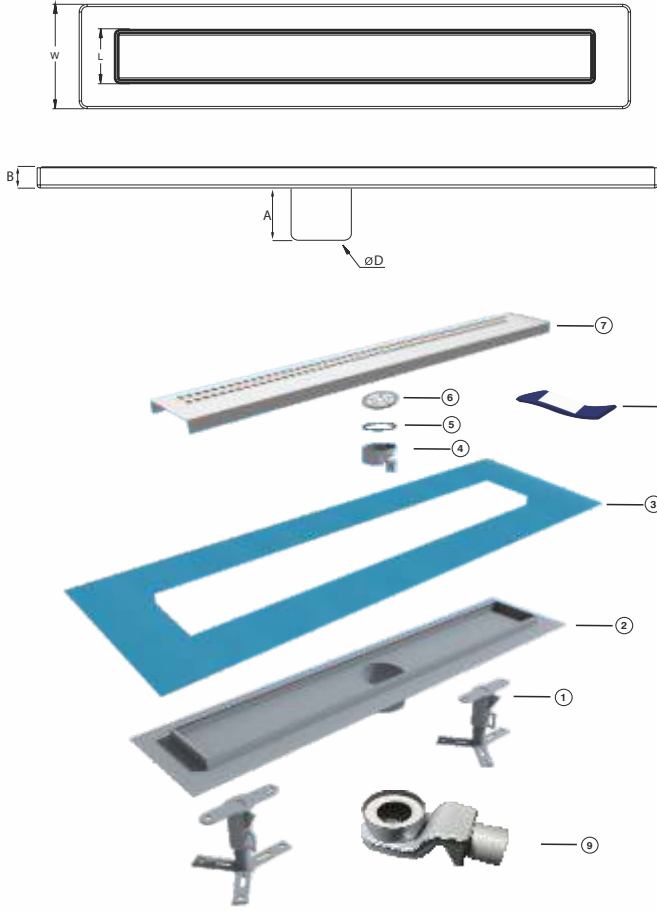

A	B	D	L	W
3 cm	1,2 cm	Ø50	6,2 cm	10 cm

PAKET İÇERİĞİ / PACKET CONTENT

- ① Denge Montaj Ayaklar / Balance Montage Legs
- ② Plastik Kasa / Plastic Body
- ③ Tekstil Membran / Plastic Isolation Body
- ④ Koku Önleyici / Anti Smell
- ⑤ Conta / Gasket
- ⑥ Pislik Tutucu / Grill Opener Kit
- ⑦ Paslanmaz Izgara / Stainless Grill
- ⑧ Izgara Açma Aparatı / Grill Opener Kit
- ⑨ S Sifon / S Siphon

Ürün Kodu Code	Çıkış Çapı Outlet Diameter	Uzunluk Length	Fiyat Price	Koli İçi Adet Pieces in Box
2003 - 33031	Ø50	33 cm	325,00 ₺	20
2003 - 40031	Ø50	40 cm	342,00 ₺	20
2003 - 50031	Ø50	50 cm	358,00 ₺	20
2003 - 60031	Ø50	60 cm	374,00 ₺	20

Ürün Kodu Code	Çıkış Çapı Outlet Diameter	Uzunluk Length	Fiyat Price	Koli İçi Adet Pieces in Box
2003 - 33021	Ø50	33 cm	325,00 ₺	20
2003 - 40021	Ø50	40 cm	342,00 ₺	20
2003 - 50021	Ø50	50 cm	358,00 ₺	20
2003 - 60021	Ø50	60 cm	374,00 ₺	20

Ürün Kodu Code	Çıkış Çapı Outlet Diameter	Uzunluk Length	Fiyat Price	Koli İçi Adet Pieces in Box
2003 - 33011	Ø50	33 cm	325,00 ₺	20
2003 - 40011	Ø50	40 cm	342,00 ₺	20
2003 - 50011	Ø50	50 cm	358,00 ₺	20
2003 - 60011	Ø50	60 cm	374,00 ₺	20