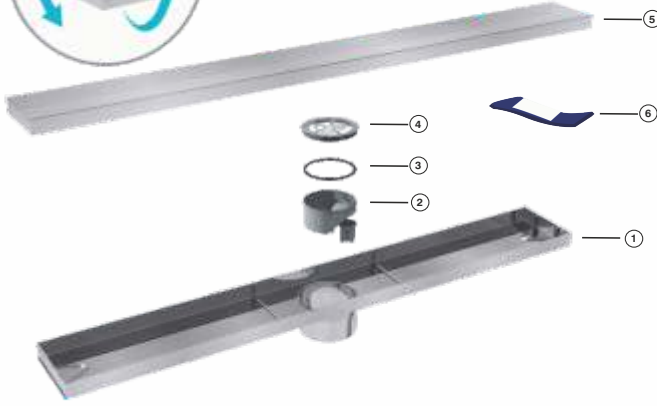

İçine Seramik Koyulabilen
Paslanmaz Izgara

A	B	D	W
3 cm	1,5 cm	Ø50	6 cm

PAKET İÇERİĞİ / PACKET CONTENT

- ① Paslanmaz Kasa / Stainless Body
- ② Koku Önleyici / Anti Smell
- ③ Conta / Gasket
- ④ Pislik Tutucu / Dirty Keeper
- ⑤ Paslanmaz Izgara / Stainless Grill
- ⑥ Izgara Açma Aparatı / Grill Opener Kit
- ⑦ S Sifon / S Siphon

İçine Seramik Koyulabilen
Paslanmaz Izgara

A	B	D	W
3 cm	1,5 cm	Ø50	6 cm

PAKET İÇERİĞİ / PACKET CONTENT

- ① Paslanmaz Kasa / Stainless Body
- ② Koku Önleyici / Anti Smell
- ③ Conta / Gasket
- ④ Pislik Tutucu / Dirty Keeper
- ⑤ Paslanmaz Izgara / Stainless Grill
- ⑥ Izgara Açma Aparatı / Grill Opener Kit