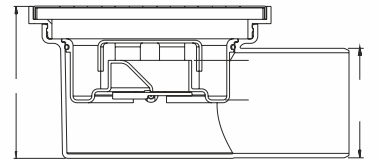

C	H	G
10 cm	6,5 cm	Ø50
14 cm	6,5 cm	Ø50

PAKET İÇERİĞİ / PACKET CONTENT

- ① Plastik Alt Gövde / Plastic Base
- ② Plastik Çerçeve / Plastic Frame
- ③ Plastik Kasa / Plastic Body
- ④ Koku Önleyici / Anti Smell
- ⑤ Klepe / Klepe
- ⑥ Conta / Gasket - Oring
- ⑦ Pislik Tutucu Kapak / Grill Opener Kit
- ⑧ Paslanmaz Izgara / Stainless Grill