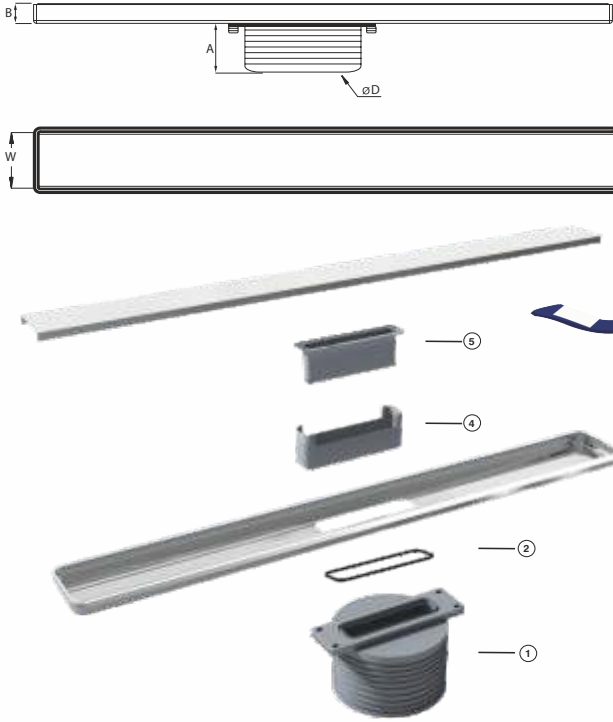

A	B	D	W
7,8 cm	1,2 cm	Ø100	6 cm

PAKET İÇERİĞİ / PACKET CONTENT

- ① Yükseklik Ayarlı / Height Adjustable
- ② Conta / Gasket
- ③ Paslanmaz Kasa / Stainless Body
- ④ Sulu Koku Önleyici / Watery Anti Smell
- ⑤ Pislik Tutucu / Dirty Keeper
- ⑥ Paslanmaz Izgara / Stainless Body
- ⑦ Izgara Açma Aparatı / Grill Opener Kit

Ürün Kodu Code	Çıkış Çapı Outlet Diameter	Uzunluk Length	Fiyat Price	Koli İçi Adet Pieces in Box
1002 - 33031	Ø100	33 cm	480,00 ₺	12
1002 - 40031	Ø100	40 cm	510,00 ₺	12
1002 - 50031	Ø100	50 cm	550,00 ₺	12
1002 - 60031	Ø100	60 cm	590,00 ₺	12
1002 - 70031	Ø100	70 cm	690,00 ₺	12
1002 - 80031	Ø100	80 cm	740,00 ₺	12

Ürün Kodu Code	Çıkış Çapı Outlet Diameter	Uzunluk Length	Fiyat Price	Koli İçi Adet Pieces in Box
1002 - 33021	Ø100	33 cm	480,00 ₺	12
1002 - 40021	Ø100	40 cm	510,00 ₺	12
1002 - 50021	Ø100	50 cm	550,00 ₺	12
1002 - 60021	Ø100	60 cm	590,00 ₺	12
1002 - 70021	Ø100	70 cm	690,00 ₺	12
1002 - 80021	Ø100	80 cm	740,00 ₺	12

Ürün Kodu Code	Çıkış Çapı Outlet Diameter	Uzunluk Length	Fiyat Price	Koli İçi Adet Pieces in Box
1002 - 33011	Ø100	33 cm	480,00 ₺	12
1002 - 40011	Ø100	40 cm	510,00 ₺	12
1002 - 50011	Ø100	50 cm	550,00 ₺	12
1002 - 60011	Ø100	60 cm	590,00 ₺	12
1002 - 70011	Ø100	70 cm	690,00 ₺	12
1002 - 80011	Ø100	80 cm	740,00 ₺	12