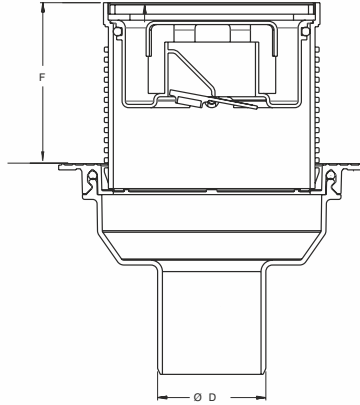

W	F	D
10 cm	3,8 cm	Ø50
10 cm	4,6 cm	Ø70
10 cm	5,5 cm	Ø100

W	F	D
10 cm	4,3 cm	Ø32
10 cm	5,5 cm	Ø50
10 cm	8,2 cm	Ø70

PAKET İÇERİĞİ / PACKET CONTENT

- ① Fileli Sifon Alt Gövde / Netted Isolation Plastic Base
- ② Yükseklik Ayar Başlık / Height Adjustable Head
- ③ Paslanmaz Çerçeve / Stainless Frame
- ④ Sulu Koku Önleyici / Watery Anti Smell
- ⑤ Klepe / Klepe
- ⑥ Conta / Gasket
- ⑦ Pislik Tutucu Kapak / Grill Opener Kit
- ⑧ Paslanmaz Izgara / Stainless Grill