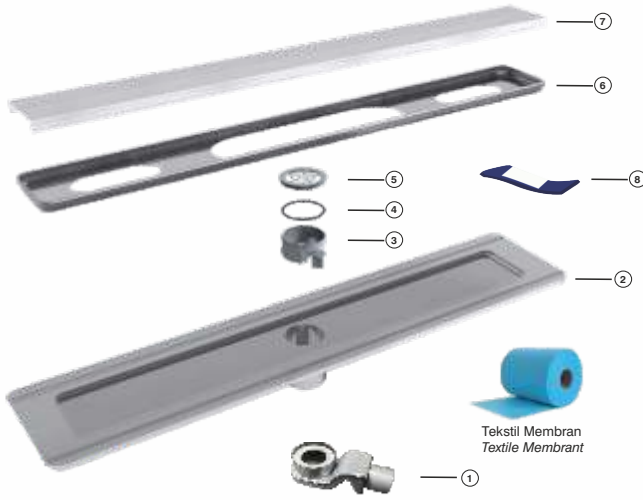

PAKET İÇERİĞİ / PACKET CONTENT

- ① S Sifon / S 360 Siphon
- ② Paslanmaz Kasa Etek / Stainless Isolated Body
- ③ Koku Önleyici / Anti Smell
- ④ Conta / Gasket
- ⑤ Pislik Tutucu / Grill Opener Kit
- ⑥ Paslanmaz Kasnak / Dirty Keeper
- ⑦ Paslanmaz Izgara / Stainless Grill
- ⑧ Izgara Açma Aparatı / Grill Opener Kit