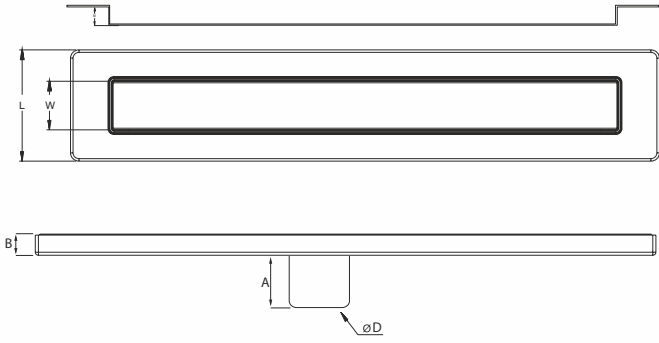

A	B	D	L	W	M
3 cm	1,2 cm	Ø50	10 cm	6,2 cm	1,2 cm

PAKET İÇERİĞİ / PACKET CONTENT

- ① Denge Montajlı Ayaklar / Balance Montage Legs
- ② Plastik Kasa Etek / Plastic Body
- ③ Koku Önleyici / Anti Smell
- ④ Conta / Gasket
- ⑤ Pislik Tutucu / Grill Opener Kit
- ⑥ Paslanmaz Kasnak / Stainless Isolation
- ⑦ Paslanmaz Izgara / Stainless Grill
- ⑧ Izgara Açma Aparatı / Grill Opener Kit
- ⑨ S Sifon / S Siphon

Ürün Kodu Code	Çıkış Çapı Outlet Diameter	Uzunluk Length	Fiyat Price	Koli İçi Adet Pieces in Box
2004 - 33031	Ø50	33 cm	650,00 ₺	20
2004 - 40031	Ø50	40 cm	700,00 ₺	20
2004 - 50031	Ø50	50 cm	750,00 ₺	20
2004 - 60031	Ø50	60 cm	800,00 ₺	20

Ürün Kodu Code	Çıkış Çapı Outlet Diameter	Uzunluk Length	Fiyat Price	Koli İçi Adet Pieces in Box
2004 - 33021	Ø50	33 cm	650,00 ₺	20
2004 - 40021	Ø50	40 cm	700,00 ₺	20
2004 - 50021	Ø50	50 cm	750,00 ₺	20
2004 - 60021	Ø50	60 cm	800,00 ₺	20

Ürün Kodu Code	Çıkış Çapı Outlet Diameter	Uzunluk Length	Fiyat Price	Koli İçi Adet Pieces in Box
2004 - 33011	Ø50	33 cm	650,00 ₺	20
2004 - 40011	Ø50	40 cm	700,00 ₺	20
2004 - 50011	Ø50	50 cm	750,00 ₺	20
2004 - 60011	Ø50	60 cm	800,00 ₺	20