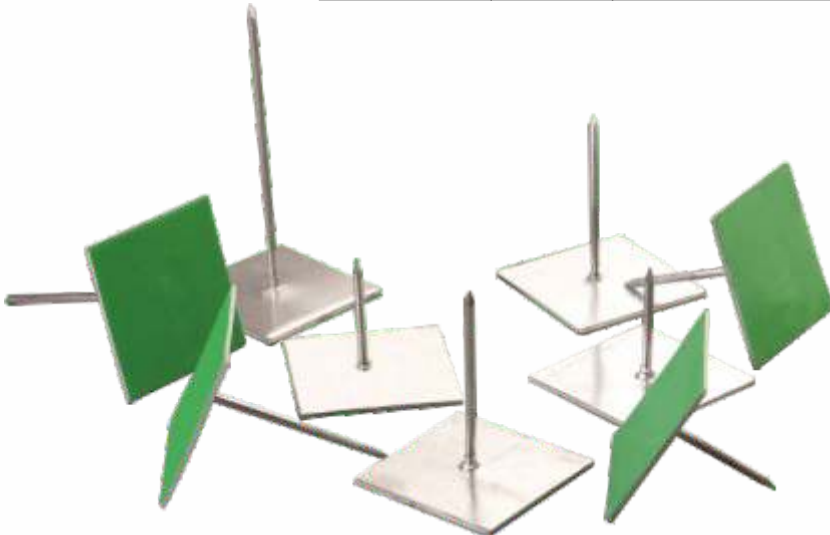

Üretim

40mm, 60mm, 80mm, 100mm, 120mm, 140mm ve 160mm uzunluklarda üretilmektedir.

Ürün Kodu Code	Özellik Feature	Çivi Boyu Height	Koli İçi Adet Pieces in Box	Fiyat Price
OPM.40	OPİM 40	40	500	Fiyat isteyiniz
OPM.60	OPİM 60	60	500	Fiyat isteyiniz
OPM.80	OPİM 80	80	500	Fiyat isteyiniz
OPM.100	OPİM 100	100	500	Fiyat isteyiniz
OPM.120	OPİM 120	120	500	Fiyat isteyiniz
OPM.140	OPİM 140	140	500	Fiyat isteyiniz
OPM.160	OPİM 160	160	500	Fiyat isteyiniz