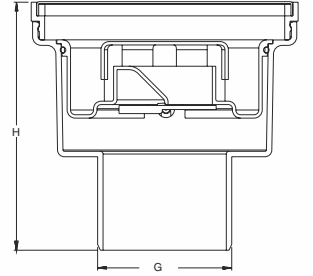

C	H	G
14 cm	6 cm	Ø50