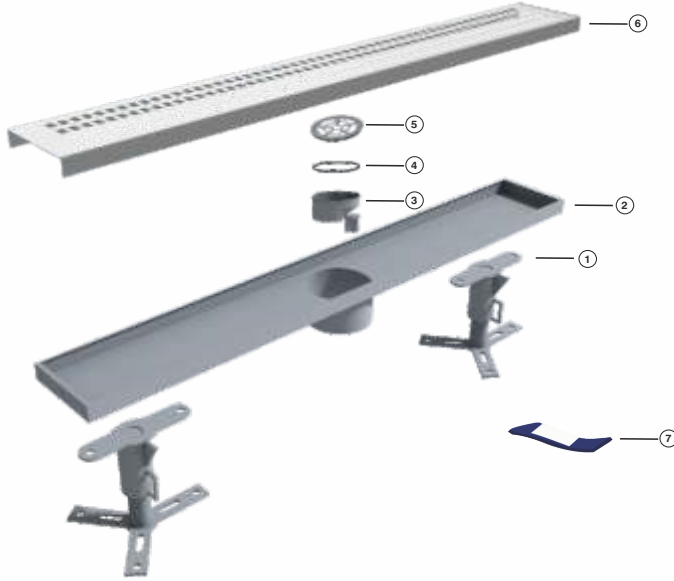

Linee

Ürün Kodu Code	Çıkış Çapı Outlet Diameter	Uzunluk Length	Fiyat Price	Koli İçi Adet Pieces in Box
2002 - 33011	Ø50	33 cm	234,00 ₺	20
2002 - 40011	Ø50	40 cm	247,00 ₺	20
2002 - 50011	Ø50	50 cm	260,00 ₺	20
2002 - 60011	Ø50	60 cm	273,00 ₺	20

A	B	D	W
3 cm	1,5 cm	Ø50	6,5 cm

PAKET İÇERİĞİ / PACKET CONTENT

- ① Denge Montaj Ayaklar / Balance Montage Legs
- ② Plastik Kasa / Plastic Body
- ③ Koku Önleyici / Anti Smell
- ④ Conta / Gasket
- ⑤ Pislik Tutucu / Grill Opener Kit
- ⑥ Paslanmaz Izgara / Stainless Grill
- ⑦ Izgara Açma Aparatı / Grill Opener Kit