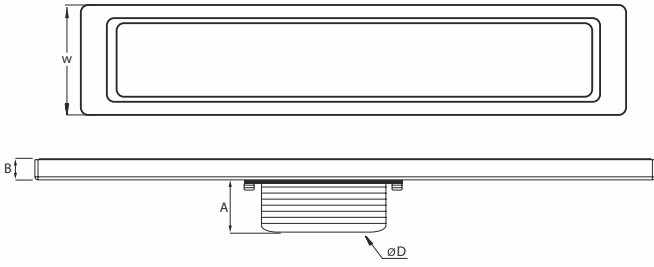

A	B	D	W
7,8 cm	1,5 cm	Ø100	10 cm

PAKET İÇERİĞİ / PACKET CONTENT

- ① Yükseklik Ayarlı / Height Adjustable
- ② Conta / Gasket
- ③ Paslanmaz Kasa / Stainless Body
- ④ Sulu Koku Önleyici / Watery Anti Smell
- ⑤ Pislik Tutucu / Dirty Keeper
- ⑥ Paslanmaz Izgara / Stainless Body
- ⑦ Izgara Açma Aparatı / Grill Opener Kit