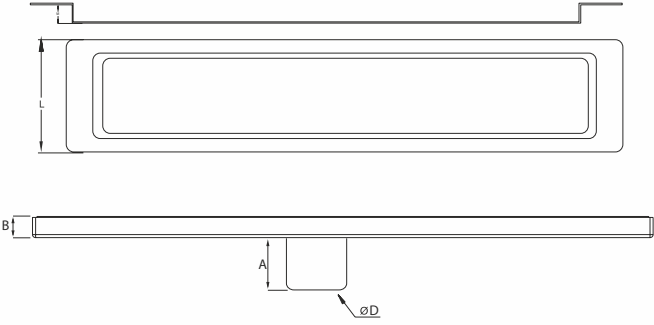

A	B	D	L	W	M
3 cm	1,5 cm	Ø50	10 cm	9 cm	1,2 cm

PAKET İÇERİĞİ / PACKET CONTENT

- ① Plastik Kasa Etek / Plastic Isolated Body
- ② Koku Önleyici / Anti Smell
- ③ Conta / Gasket
- ④ Pislik Tutucu / Grill Opener Kit
- ⑤ Paslanmaz Kasnak / Dirty Keeper
- ⑥ Paslanmaz Izgara / Stainless Grill
- ⑦ Izgara Açma Aparatı / Grill Opener Kit
- ⑧ S Sifon / S Siphon

İnoks

Ürün Kodu Code	Çıkış Çapı Outlet Diameter	Uzunluk Length	Fiyat Price	Koli İçi Adet Pieces in Box
2005 - 40031	Ø50	40 cm	650,00 ₺	12
2005 - 50031	Ø50	50 cm	683,00 ₺	12
2005 - 60031	Ø50	60 cm	715,00 ₺	12