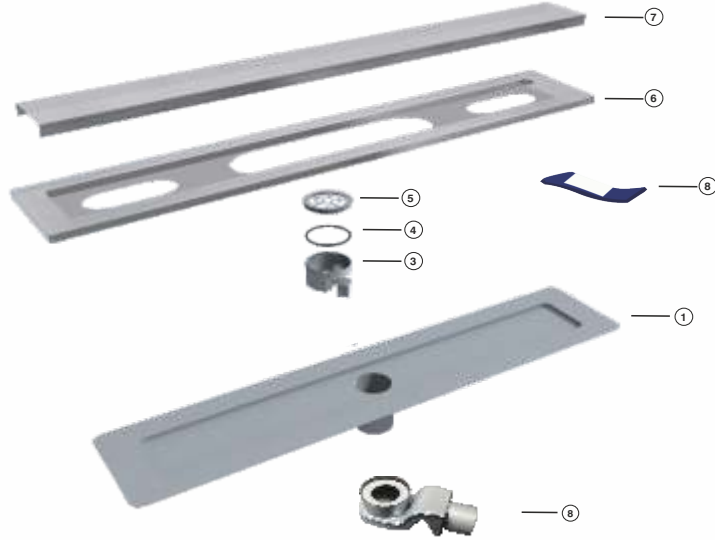

A	B	D	L	W	M
3 cm	1,5 cm	Ø50	10 cm	9 cm	1,2 cm

PAKET İÇERİĞİ / PACKET CONTENT

- ① Plastik Kasa Etek / Plastic Isolated Body
- ② Koku Önleyici / Anti Smell
- ③ Conta / Gasket
- ④ Pislik Tutucu / Grill Opener Kit
- ⑤ Paslanmaz Kasnak / Dirty Keeper
- ⑥ Paslanmaz Izgara / Stainless Grill
- ⑦ Izgara Açma Aparatı / Grill Opener Kit
- ⑧ S Sifon / S Siphon

İnoks

Ürün Kodu Code	Çıkış Çapı Outlet Diameter	Uzunluk Length	Fiyat Price	Koli İçi Adet Pieces in Box
2005 - 40031	Ø50	40 cm	650,00 ₺	12
2005 - 50031	Ø50	50 cm	683,00 ₺	12
2005 - 60031	Ø50	60 cm	715,00 ₺	12