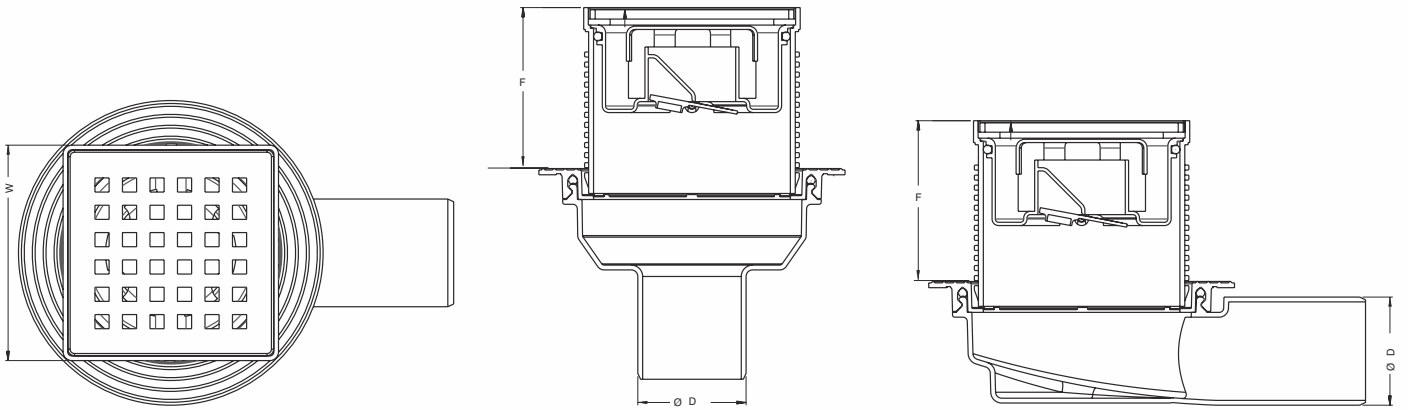

W	F	D
10 cm	3,8 cm	Ø50
10 cm	4,6 cm	Ø70
10 cm	5,5 cm	Ø100

W	F	D
10 cm	4,3 cm	Ø32
10 cm	5,5 cm	Ø50
10 cm	8,2 cm	Ø70