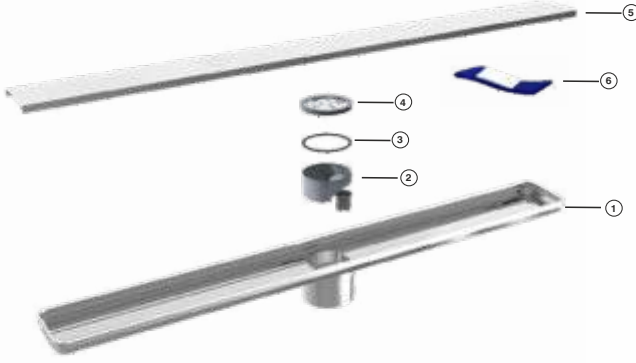

A	B	D	W
3 cm	1,2 cm	Ø50	6 cm

PAKET İÇERİĞİ / PACKET CONTENT

- ① Paslanmaz Kasa / Stainless Body
- ② Koku Önleyici / Anti Smell
- ③ Conta / Gasket
- ④ Pislik Tutucu / Dirty Keeper
- ⑤ Paslanmaz Izgara / Stainless Grill
- ⑥ Izgara Açma Aparatı / Grill Opener Kit

Ürün Kodu Code	Çıkış Çapı Outlet Diameter	Uzunluk Length	Fiyat Price	Koli İçi Adet Pieces in Box
1011 - 20031	Ø50	20 cm	420,00 ₺	12
1011 - 33031	Ø50	33 cm	450,00 ₺	12
1011 - 40031	Ø50	40 cm	480,00 ₺	12
1011 - 50031	Ø50	50 cm	520,00 ₺	12
1011 - 60031	Ø50	60 cm	560,00 ₺	12
1011 - 70031	Ø50	70 cm	660,00 ₺	12
1011 - 80031	Ø50	80 cm	710,00 ₺	12

Ürün Kodu Code	Çıkış Çapı Outlet Diameter	Uzunluk Length	Fiyat Price	Koli İçi Adet Pieces in Box
1011 - 20021	Ø50	20 cm	420,00 ₺	12
1011 - 33021	Ø50	33 cm	450,00 ₺	12
1011 - 40021	Ø50	40 cm	480,00 ₺	12
1011 - 50021	Ø50	50 cm	520,00 ₺	12
1011 - 60021	Ø50	60 cm	560,00 ₺	12
1011 - 70021	Ø50	70 cm	660,00 ₺	12
1011 - 80021	Ø50	80 cm	710,00 ₺	12

Ürün Kodu Code	Çıkış Çapı Outlet Diameter	Uzunluk Length	Fiyat Price	Koli İçi Adet Pieces in Box
1011 - 20011	Ø50	20 cm	420,00 ₺	12
1011 - 33011	Ø50	33 cm	450,00 ₺	12
1011 - 40011	Ø50	40 cm	480,00 ₺	12
1011 - 50011	Ø50	50 cm	520,00 ₺	12
1011 - 60011	Ø50	60 cm	560,00 ₺	12
1011 - 70011	Ø50	70 cm	660,00 ₺	12
1011 - 80011	Ø50	80 cm	710,00 ₺	12