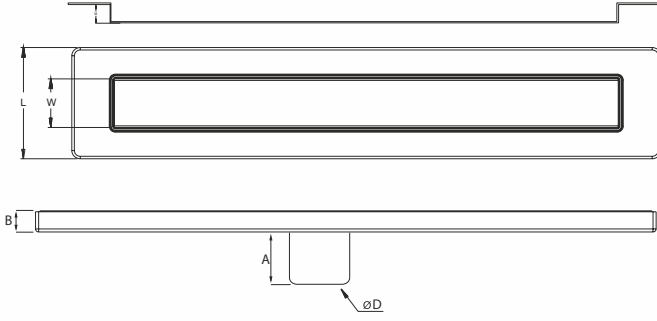

A	B	D	L	W	M
3 cm	1,2 cm	Ø50	10 cm	6 cm	1,2 cm

PAKET İÇERİĞİ / PACKET CONTENT

- ① Paslanmaz Kasa Etek / Stainless Isolated Body
- ② Koku Önleyici / Anti Smell
- ③ Conta / Gasket
- ④ Pislik Tutucu / Grill Opener Kit
- ⑤ Paslanmaz Kasnak / Dirty Keeper
- ⑥ Paslanmaz Izgara / Stainless Grill
- ⑦ Izgara Açma Aparatı / Grill Opener Kit

Seramik Yükseklik Ayarı Yapılabilen, İkiz Gider Sistemine Sahip, İzalasyon Membranlı Paslanmaz Yalıtım Etek, 304 Kalite Paslanmaz Çelik Izgara Takımı.
Tile Height Adjustable, Double Drain System, Isolation Membranted Stainless Insulation, 304 Quality Stainless Steel Kit.

Koku Önleyici / Anti Smell

Pislik Tutucu / Dirty Keeper

304 Kalite İnox / 304 Quality Enox

Ürün Kodu Code	Çıkış Çapı Outlet Diameter	Uzunluk Length	Fiyat Price	Koli İçi Adet Pieces in Box
2011 - 33031	Ø50	33 cm	850,00 ₺	12
2011 - 40031	Ø50	40 cm	880,00 ₺	12
2011 - 50031	Ø50	50 cm	915,00 ₺	12
2011 - 60031	Ø50	60 cm	945,00 ₺	12
2011 - 70031	Ø50	70 cm	1.000,00 ₺	12
2011 - 80031	Ø50	80 cm	1.075,00 ₺	12