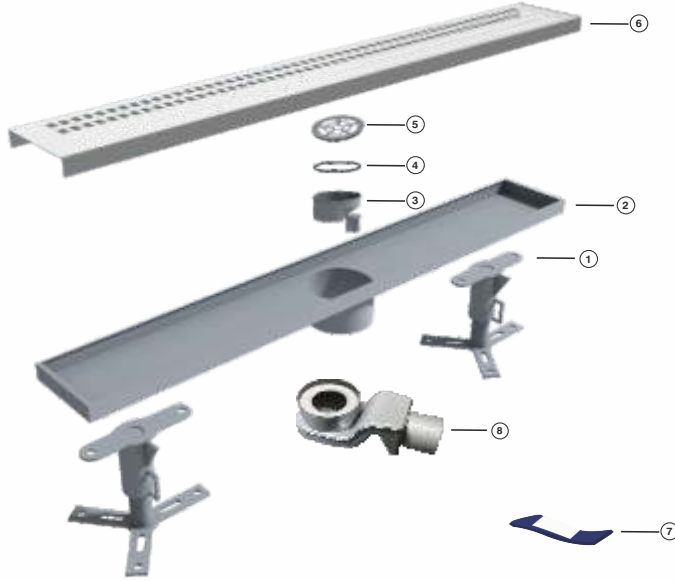

Tekstil Membran
Textile Membrant

Seramik Yükseklik Ayarı Yapılabilen, İkiz Gider Sistemine Sahip, İzalasyon Membranlı Paslanmaz Yalıtım Etek, 304 Kalite Paslanmaz Çelik Izgara Takımı.
Tile Height Adjustable, Double Drain System, Isolation Membranted Stainless Insulation, 304 Quality Stainless Steel Kit.

A	B	D	W
3 cm	1,5 cm	Ø50	6,5 cm

PAKET İÇERİĞİ / PACKET CONTENT

- ① Denge Montaj Ayaklar / Balance Montage Legs
- ② Plastik Kasa / Plastic Body
- ③ Koku Önleyici / Anti Smell
- ④ Conta / Gasket
- ⑤ Pislik Tutucu / Grill Opener Kit
- ⑥ Paslanmaz Izgara / Stainless Grill
- ⑦ Izgara Açma Aparatı / Grill Opener Kit
- ⑧ S Sifon / S Siphon