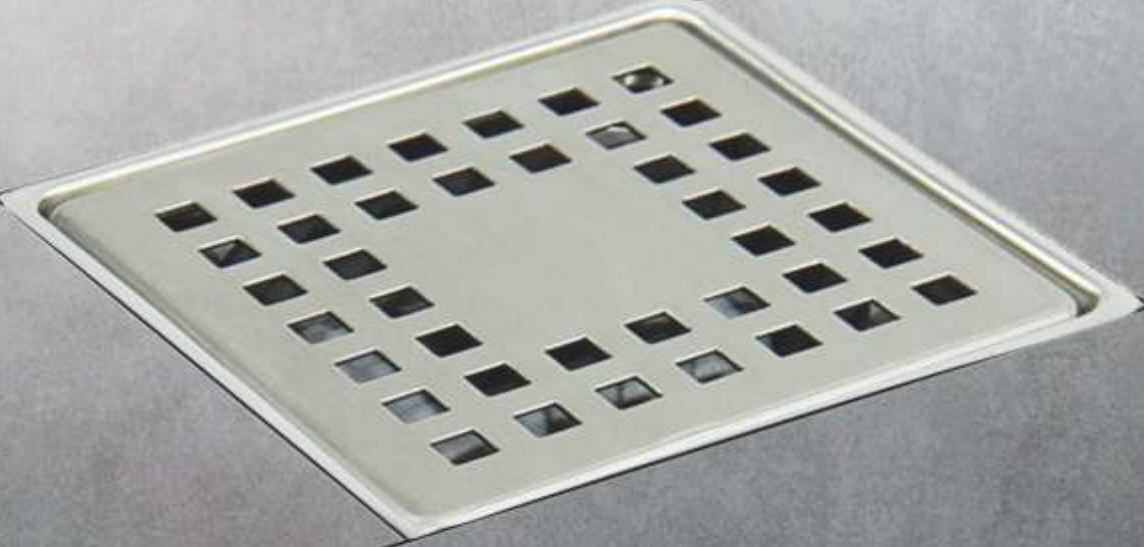

304 Kalite Paslanmaz Çelik Izgara Tasarımı
304 Quality Stainless Steel And Body Design

Koku Önleyici / Anti Smell

ABS Plastik / ABS Plastic

Pislik Tutucu / Dirty Keeper

304 Kalite İnox / 304 Quality Enox

Ürün Kodu Code	Çıkış Çapı Outlet Diameter	Ebat Dimension	Fiyat Price	Koli İçi Adet Pieces in Box
2057 - 32011	Yandan Ø32	15x15 cm	120,00 ₺	60
2057 - 50011	Yandan Ø50	15x15 cm	120,00 ₺	60
2057 - 50010	Alttan Ø50	15x15 cm	120,00 ₺	60