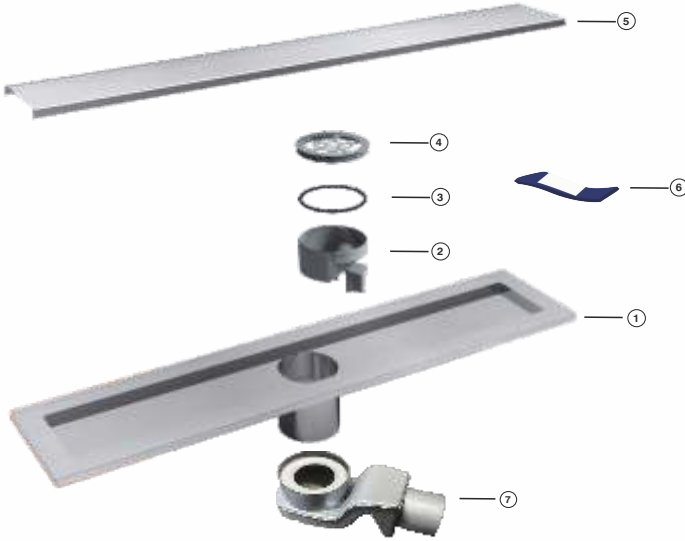

PAKET İÇERİĞİ / PACKET CONTENT

- ① Paslanmaz Kasa / Stainless Body
- ② Koku Önleyici / Anti Smell
- ③ Conta / Gasket
- ④ Pislik Tutucu / Dirty Keeper
- ⑤ Paslanmaz Izgara / Stainless Grill
- ⑥ Izgara Açma Aparatı / Grill Opener Kit
- ⑦ S Sifon / S Siphon