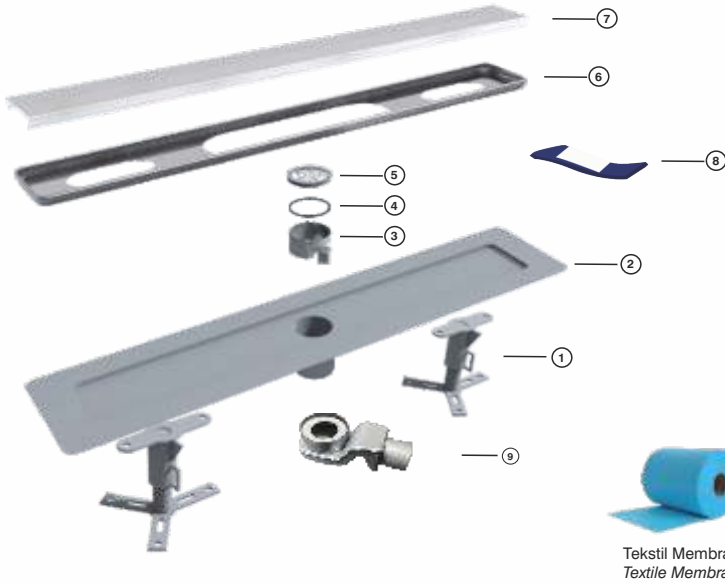

PAKET İÇERİĞİ / PACKET CONTENT

- ① Denge Montajlı Ayaklar / Balance Montage Legs
- ② Plastik Kasa Etek / Plastic Body
- ③ Koku Önleyici / Anti Smell
- ④ Conta / Gasket
- ⑤ Pislik Tutucu / Grill Opener Kit
- ⑥ Paslanmaz Kasnak / Stainless Isolation
- ⑦ Paslanmaz Izgara / Stainless Grill
- ⑧ Izgara Açma Aparatı / Grill Opener Kit
- ⑨ S Sifon / S Siphon