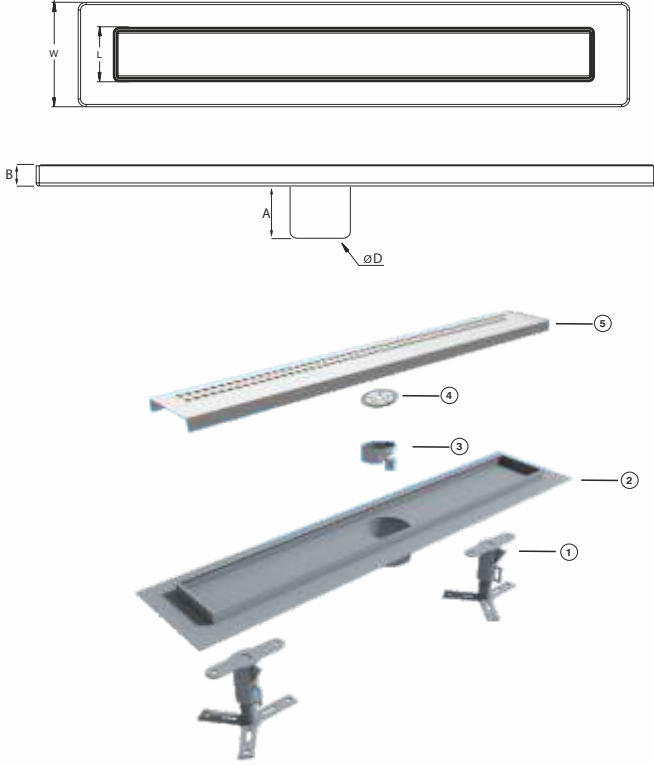

A	B	D	L	W
3 cm	1,2 cm	Ø50	6,2 cm	10 cm

PAKET İÇERİĞİ / PACKET CONTENT

- ① Denge Montaj Ayaklar / Balance Montage Legs
- ② Plastik Kasa / Plastic Body
- ③ Koku Önleyici / Anti Smell
- ④ Pislik Tutucu / Grill Opener Kit
- ⑤ Paslanmaz Izgara / Stainless Grill

Ürün Kodu Code	Çıkış Çapı Outlet Diameter	Uzunluk Length	Fiyat Price	Koli İçi Adet Pieces in Box
2113 - 33031	Ø50	33 cm	280,00 ₺	20
2113 - 40031	Ø50	40 cm	300,00 ₺	20
2113 - 50031	Ø50	50 cm	320,00 ₺	20
2113 - 60031	Ø50	60 cm	340,00 ₺	20

Ürün Kodu Code	Çıkış Çapı Outlet Diameter	Uzunluk Length	Fiyat Price	Koli İçi Adet Pieces in Box
2113 - 33021	Ø50	33 cm	280,00 ₺	20
2113 - 40021	Ø50	40 cm	300,00 ₺	20
2113 - 50021	Ø50	50 cm	320,00 ₺	20
2113 - 60021	Ø50	60 cm	340,00 ₺	20

Ürün Kodu Code	Çıkış Çapı Outlet Diameter	Uzunluk Length	Fiyat Price	Koli İçi Adet Pieces in Box
2113 - 33011	Ø50	33 cm	280,00 ₺	20
2113 - 40011	Ø50	40 cm	300,00 ₺	20
2113 - 50011	Ø50	50 cm	320,00 ₺	20
2113 - 60011	Ø50	60 cm	340,00 ₺	20