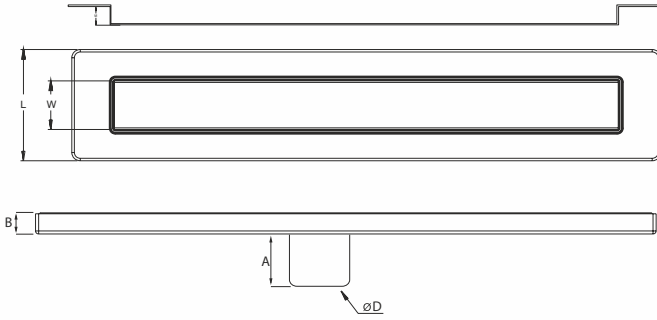

A	B	D	L	W	M
3 cm	1,2 cm	Ø50	10 cm	6 cm	1,2 cm

PAKET İÇERİĞİ / PACKET CONTENT

- ① S Sifon / S 360 Siphon
- ② Paslanmaz Kasa Etek / Stainless Isolated Body
- ③ Koku Önleyici / Anti Smell
- ④ Conta / Gasket
- ⑤ Pislik Tutucu / Grill Opener Kit
- ⑥ Paslanmaz Kasnak / Dirty Keeper
- ⑦ Paslanmaz Izgara / Stainless Grill
- ⑧ Izgara Açma Aparatı / Grill Opener Kit

Seramik Yükseklik Ayarı Yapılabilen, İkiz Gider Sistemine Sahip, İzalasyon Membranlı Paslanmaz Yalıtım Etek, 304 Kalite Paslanmaz Çelik Izgara Takımı.
Tile Height Adjustable, Double Drain System, Isolation Membranted Stainless Insulation, 304 Quality Stainless Steel Kit.

Koku Önleyici / Anti Smell

Pislik Tutucu / Dirty Keeper

304 Kalite İnox / 304 Quality Enox

Ürün Kodu Code	Çıkış Çapı Outlet Diameter	Uzunluk Length	Fiyat Price	Koli İçi Adet Pieces in Box
2001 - 33031	Ø50	33 cm	862,00 ₺	12
2001 - 40031	Ø50	40 cm	894,00 ₺	12
2001 - 50031	Ø50	50 cm	927,00 ₺	12
2001 - 60031	Ø50	60 cm	960,00 ₺	12
2001 - 70031	Ø50	70 cm	1.024,00 ₺	12
2001 - 80031	Ø50	80 cm	1.090,00 ₺	12