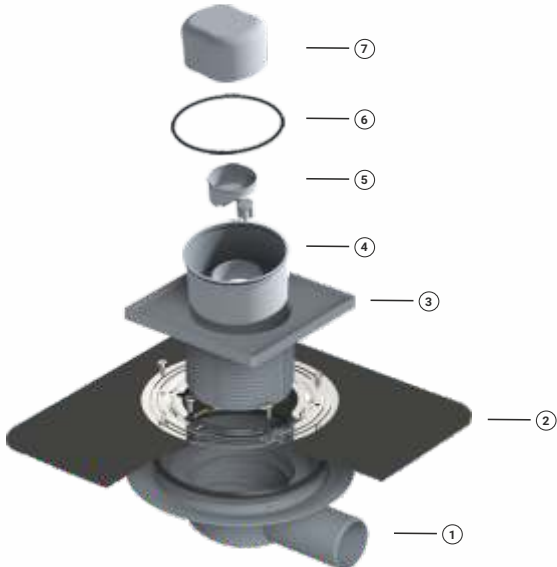

BANYONUZA

DEĞER

KATAR

W	F	D
10 cm	3,8 cm	Ø50
10 cm	4,6 cm	Ø70
10 cm	5,5 cm	Ø100

W	F	D
10 cm	4,3 cm	Ø32
10 cm	5,5 cm	Ø50
10 cm	8,2 cm	Ø70

PAKET İÇERİĞİ / PACKET CONTENT

- ① Sifon Alt Gövde / Siphon Bottom Part
- ② Bitüm Membran Yalıtım (EPDM)
- ③ Yükseklik Ayar Başlık / Height Adjustable Head
- ④ Sulu Koku Önleyici / Watery Anti Smell
- ⑤ Klepe / Klepe
- ⑥ Conta / Gasket
- ⑦ Pislik Tutucu Kapak / Grill Opener Kit
- ⑧ Paslanmaz Çerçeve / Stainless Frame
- ⑨ Paslanmaz Izgara / Stainless Grill