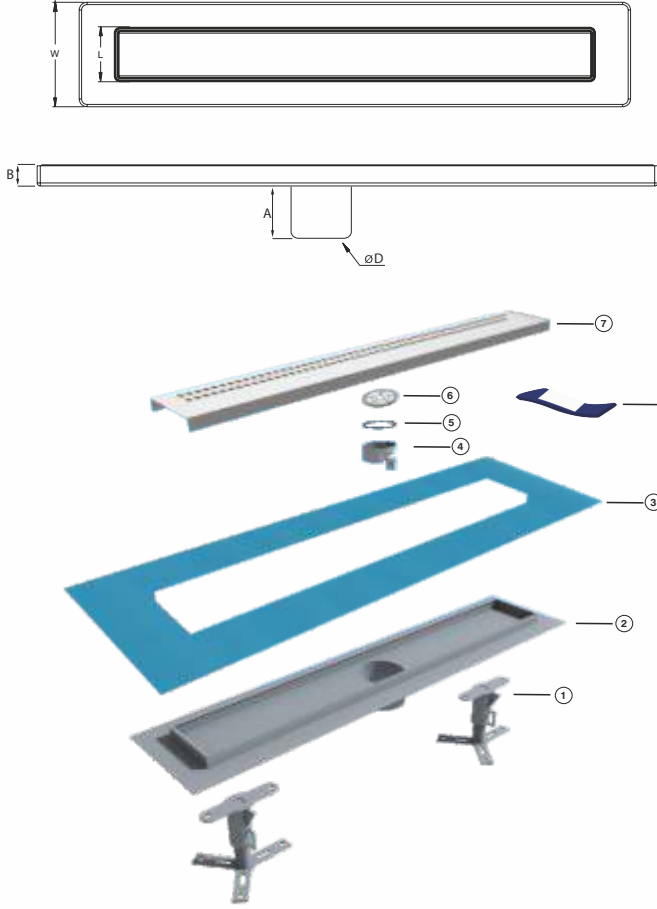

A	B	D	L	W
3 cm	1,2 cm	Ø50	6,2 cm	10 cm

PAKET İÇERİĞİ / PACKET CONTENT

- ① Denge Montaj Ayaklar / Balance Montage Legs
- ② Plastik Kasa / Plastic Body
- ③ Tekstil Membran / Plastic Isolation Body
- ④ Koku Önleyici / Anti Smell
- ⑤ Conta / Gasket
- ⑥ Pislik Tutucu / Grill Opener Kit
- ⑦ Paslanmaz Izgara / Stainless Grill
- ⑧ Izgara Açma Aparatı / Grill Opener Kit

Ürün Kodu Code	Çıkış Çapı Outlet Diameter	Uzunluk Length	Fiyat Price	Koli İçi Adet Pieces in Box
2013 - 33031	Ø50	33 cm	310,00 ₺	20
2013 - 40031	Ø50	40 cm	330,00 ₺	20
2013 - 50031	Ø50	50 cm	345,00 ₺	20
2013 - 60031	Ø50	60 cm	360,00 ₺	20

Ürün Kodu Code	Çıkış Çapı Outlet Diameter	Uzunluk Length	Fiyat Price	Koli İçi Adet Pieces in Box
2013 - 33021	Ø50	33 cm	310,00 ₺	20
2013 - 40021	Ø50	40 cm	330,00 ₺	20
2013 - 50021	Ø50	50 cm	345,00 ₺	20
2013 - 60021	Ø50	60 cm	360,00 ₺	20

Ürün Kodu Code	Çıkış Çapı Outlet Diameter	Uzunluk Length	Fiyat Price	Koli İçi Adet Pieces in Box
2013 - 33011	Ø50	33 cm	310,00 ₺	20
2013 - 40011	Ø50	40 cm	330,00 ₺	20
2013 - 50011	Ø50	50 cm	345,00 ₺	20
2013 - 60011	Ø50	60 cm	360,00 ₺	20