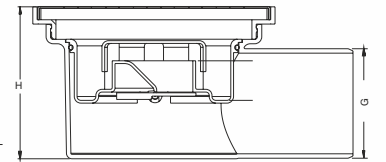

C	H	G
10 cm	6,5 cm	Ø50
14 cm	6,5 cm	Ø50

PAKET İÇERİĞİ / PACKET CONTENT

- ① Plastik Kasa / Plastic Body
- ② Plastik Çerçeve / Plastic Frame
- ③ Koku Önleyici / Anti Smell
- ④ Klepe / Klepe
- ⑤ Conta / Gasket - Oring
- ⑥ Pislik Tutucu / Grill Opener Kit
- ⑦ Paslanmaz Izgara / Stainless Grill