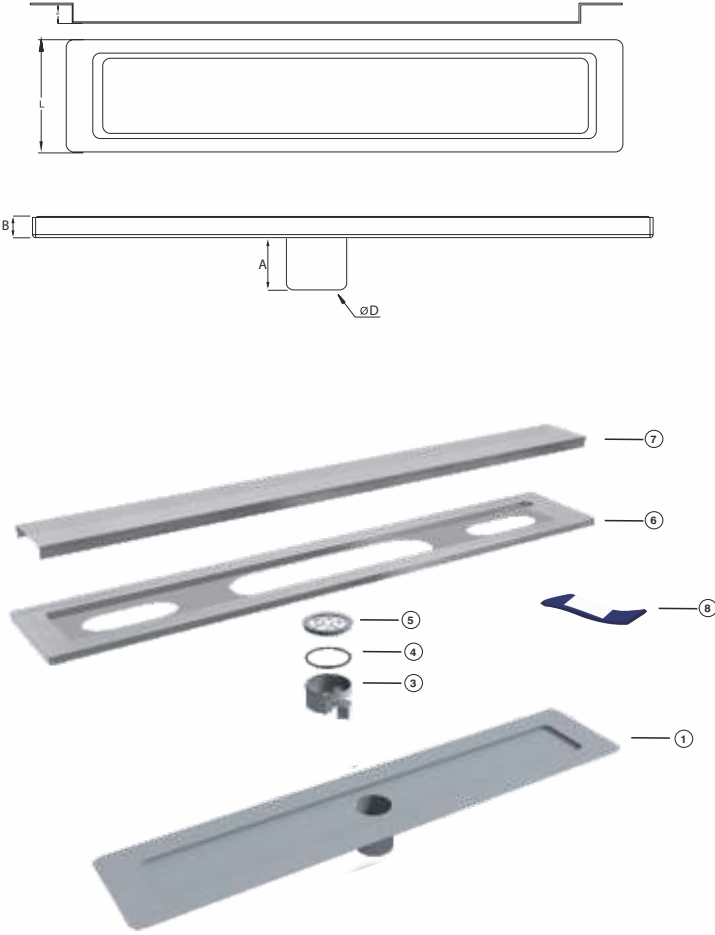

A	B	D	L	W	M
3 cm	1,5 cm	Ø50	10 cm	9 cm	1,2 cm

PAKET İÇERİĞİ / PACKET CONTENT

- ① Plastik Kasa Etek / Plastic Isolated Body
- ② Koku Önleyici / Anti Smell
- ③ Conta / Gasket
- ④ Pislik Tutucu / Grill Opener Kit
- ⑤ Paslanmaz Kasnak / Dirty Keeper
- ⑥ Paslanmaz Izgara / Stainless Grill
- ⑦ Izgara Açma Aparatı / Grill Opener Kit

İnoks

Ürün Kodu Code	Çıkış Çapı Outlet Diameter	Uzunluk Length	Fiyat Price	Koli İçi Adet Pieces in Box
2015 - 40031	Ø50	40 cm	635,00 ₺	12
2015 - 50031	Ø50	50 cm	670,00 ₺	12
2015 - 60031	Ø50	60 cm	700,00 ₺	12