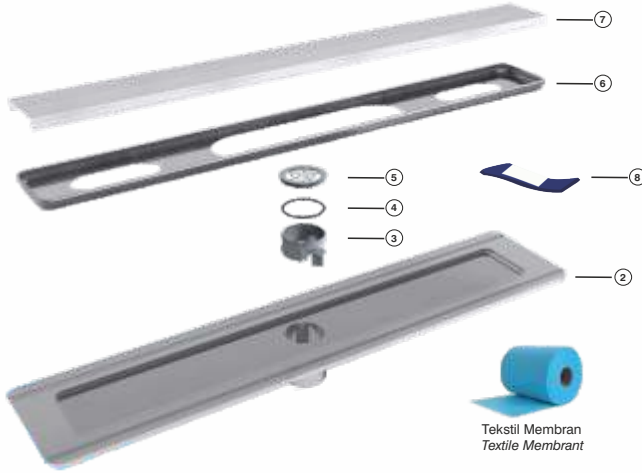

Seramik Yükseklik Ayarı Yapılabilen, İkiz Gider Sistemine Sahip, İzalasyon Membranlı Paslanmaz Yalıtım Etek, 304 Kalite Paslanmaz Çelik Izgara Takımı.
 Tile Height Adjustable, Double Drain System, Isolation Membranted Stainless Insulation, 304 Quality Stainless Steel Kit.

A	B	D	L	W	M
3 cm	1,2 cm	Ø50	10 cm	6 cm	1,2 cm

PAKET İÇERİĞİ / PACKET CONTENT

- ① Paslanmaz Kasa Etek / Stainless Isolated Body
- ② Koku Önleyici / Anti Smell
- ③ Conta / Gasket
- ④ Pislik Tutucu / Grill Opener Kit
- ⑤ Paslanmaz Kasnak / Dirty Keeper
- ⑥ Paslanmaz Izgara / Stainless Grill
- ⑦ Izgara Açma Aparatı / Grill Opener Kit